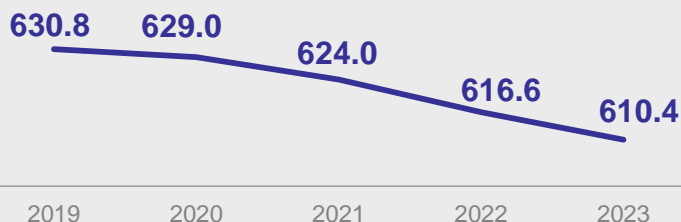

Демографический портрет женщины

данные по Липецкой области

ЛИПЕЦКСТАТ

Численность женщин на 1 января соответствующего года, тысяч

Доля женщин в общей численности населения на 1 января 2023 года

Средний возраст матери при рождении ребенка в 2023 году¹⁾, лет

29.6

Суммарный коэффициент рождаемости в 2022 году²⁾

1.203

Распределение женщин по месту проживания

Ожидаемая продолжительность жизни при рождении, лет

77.7

Средний возраст, лет

44.7

Женщины в возрасте:

- моложе трудоспособного
- в трудоспособном
- старше трудоспособного

Число зарегистрированных браков, тысяч

Браки по возрасту невесты в 2023 году¹⁾

Число родившихся по возрасту матери¹⁾, человек