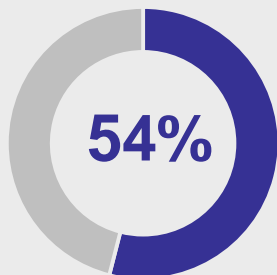

Демографический портрет женщины

данные по Липецкой области

ЛИПЕЦКСТАТ

Численность женщин на 1 января соответствующего года, тысяч

Доля женщин в общей численности населения на 1 января 2023 года

Средний возраст матери при рождении ребенка в 2023 году¹⁾, лет

29.6

Суммарный коэффициент рождаемости в 2022 году²⁾

1.203

Распределение женщин по месту проживания

Ожидаемая продолжительность жизни при рождении, лет

77.7

Средний возраст, лет

44.7