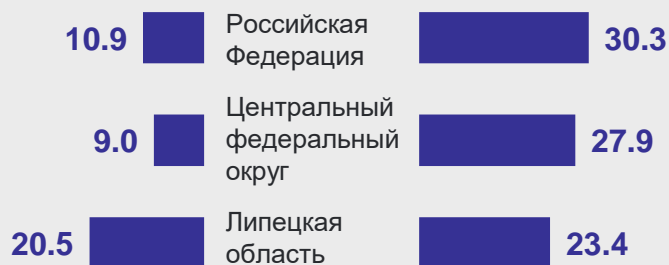

29.6

Суммарный коэффициент рождаемости в 2022 году²⁾

1.203

Распределение женщин по месту проживания

Ожидаемая продолжительность жизни при рождении, лет

77.7

Средний возраст, лет

44.7

Женщины в возрасте:

- моложе трудоспособного
- в трудоспособном
- старше трудоспособного

Число зарегистрированных браков, тысяч

Браки по возрасту невесты в 2023 году¹⁾

Число родившихся по возрасту матери¹⁾, человек

Женщины и здоровый образ жизни³⁾

Высокая приверженность к здоровому образу жизни, %

Занятия спортом, %

¹⁾ Оперативные данные.

²⁾ Показывает сколько в среднем детей родила одна женщина на протяжении всего репродуктивного периода.