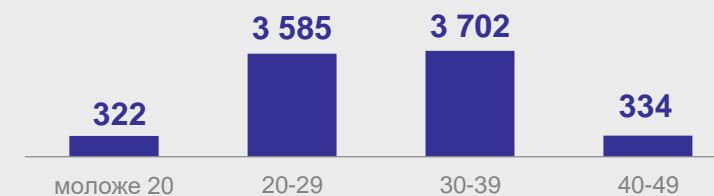

29.6

Суммарный коэффициент рождаемости в 2022 году²⁾

1.203

Распределение женщин по месту проживания

Ожидаемая продолжительность жизни при рождении, лет

77.7

Средний возраст, лет

44.7

Женщины в возрасте:

- моложе трудоспособного
- в трудоспособном
- старше трудоспособного

Число зарегистрированных браков, тысяч

Браки по возрасту невесты в 2023 году¹⁾

Число родившихся по возрасту матери¹⁾, человек

Женщины и здоровый образ жизни³⁾

Высокая приверженность к здоровому образу жизни, %

Занятия спортом, %

¹⁾ Оперативные данные.

²⁾ Показывает сколько в среднем детей родила одна женщина на протяжении всего репродуктивного периода.