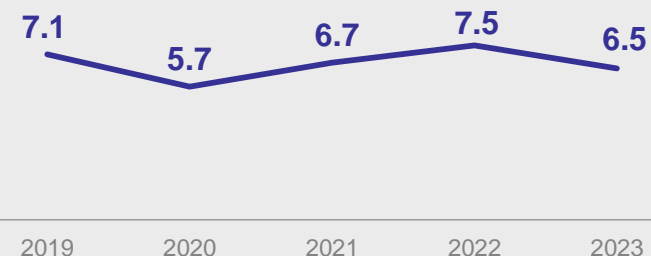

Демографический портрет женщины

данные по Липецкой области

ЛИПЕЦКСТАТ

Численность женщин на 1 января соответствующего года, тысяч

Доля женщин в общей численности населения на 1 января 2023 года

Средний возраст матери при рождении ребенка в 2023 году¹⁾, лет

29.6

Суммарный коэффициент рождаемости в 2022 году²⁾

1.203

Распределение женщин по месту проживания

Ожидаемая продолжительность жизни при рождении, лет

77.7

Средний возраст, лет

44.7

Женщины в возрасте:

- моложе трудоспособного
- в трудоспособном
- старше трудоспособного

Число зарегистрированных браков, тысяч

Браки по возрасту невесты в 2023 году¹⁾

Число родившихся по возрасту матери¹⁾, человек