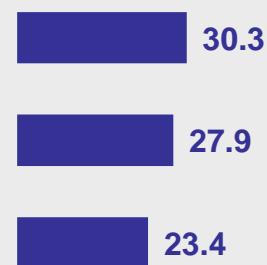

29.6

Суммарный коэффициент рождаемости в 2022 году²⁾

1.203

Распределение женщин по месту проживания

Ожидаемая продолжительность жизни при рождении, лет

77.7

Средний возраст, лет

44.7

Женщины в возрасте:

- моложе трудоспособного
- в трудоспособном
- старше трудоспособного

Число зарегистрированных браков, тысяч

Браки по возрасту невесты в 2023 году¹⁾

Число родившихся по возрасту матери¹⁾, человек

Женщины и здоровый образ жизни³⁾

Высокая приверженность к здоровому образу жизни, %

Занятия спортом, %

¹⁾ Оперативные данные.

²⁾ Показывает сколько в среднем детей родила одна женщина на протяжении всего репродуктивного периода.